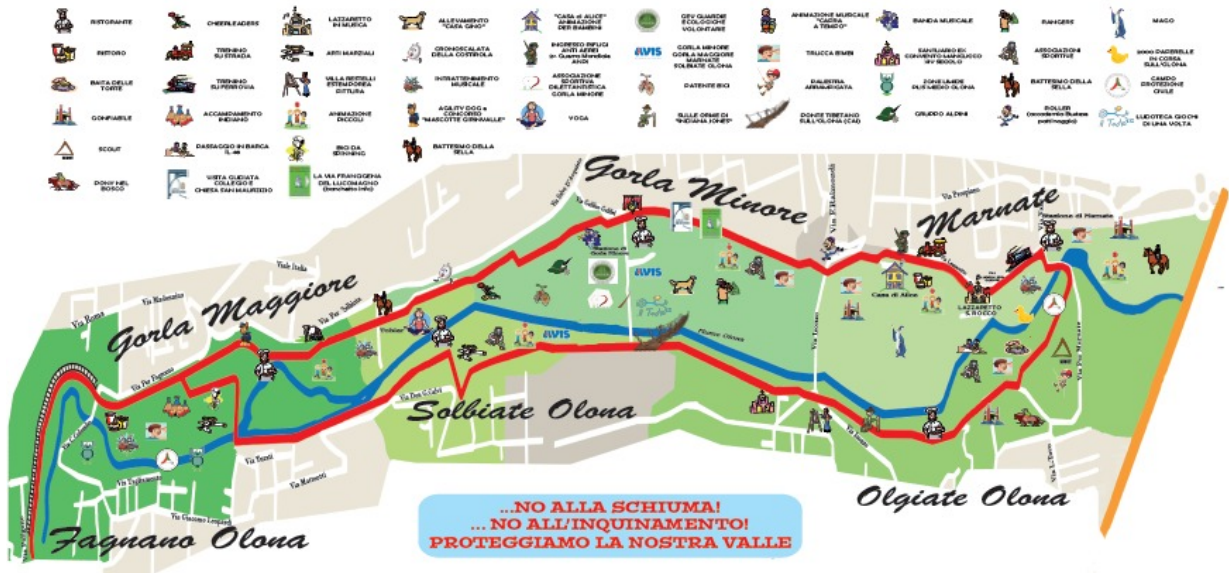

This entry was posted on Thursday, June 13th, 2019 at 11:26 am and is filed under [News](#). You can follow any responses to this entry through the [Comments (RSS)](#) feed. You can leave a response, or [trackback](#) from your own site.