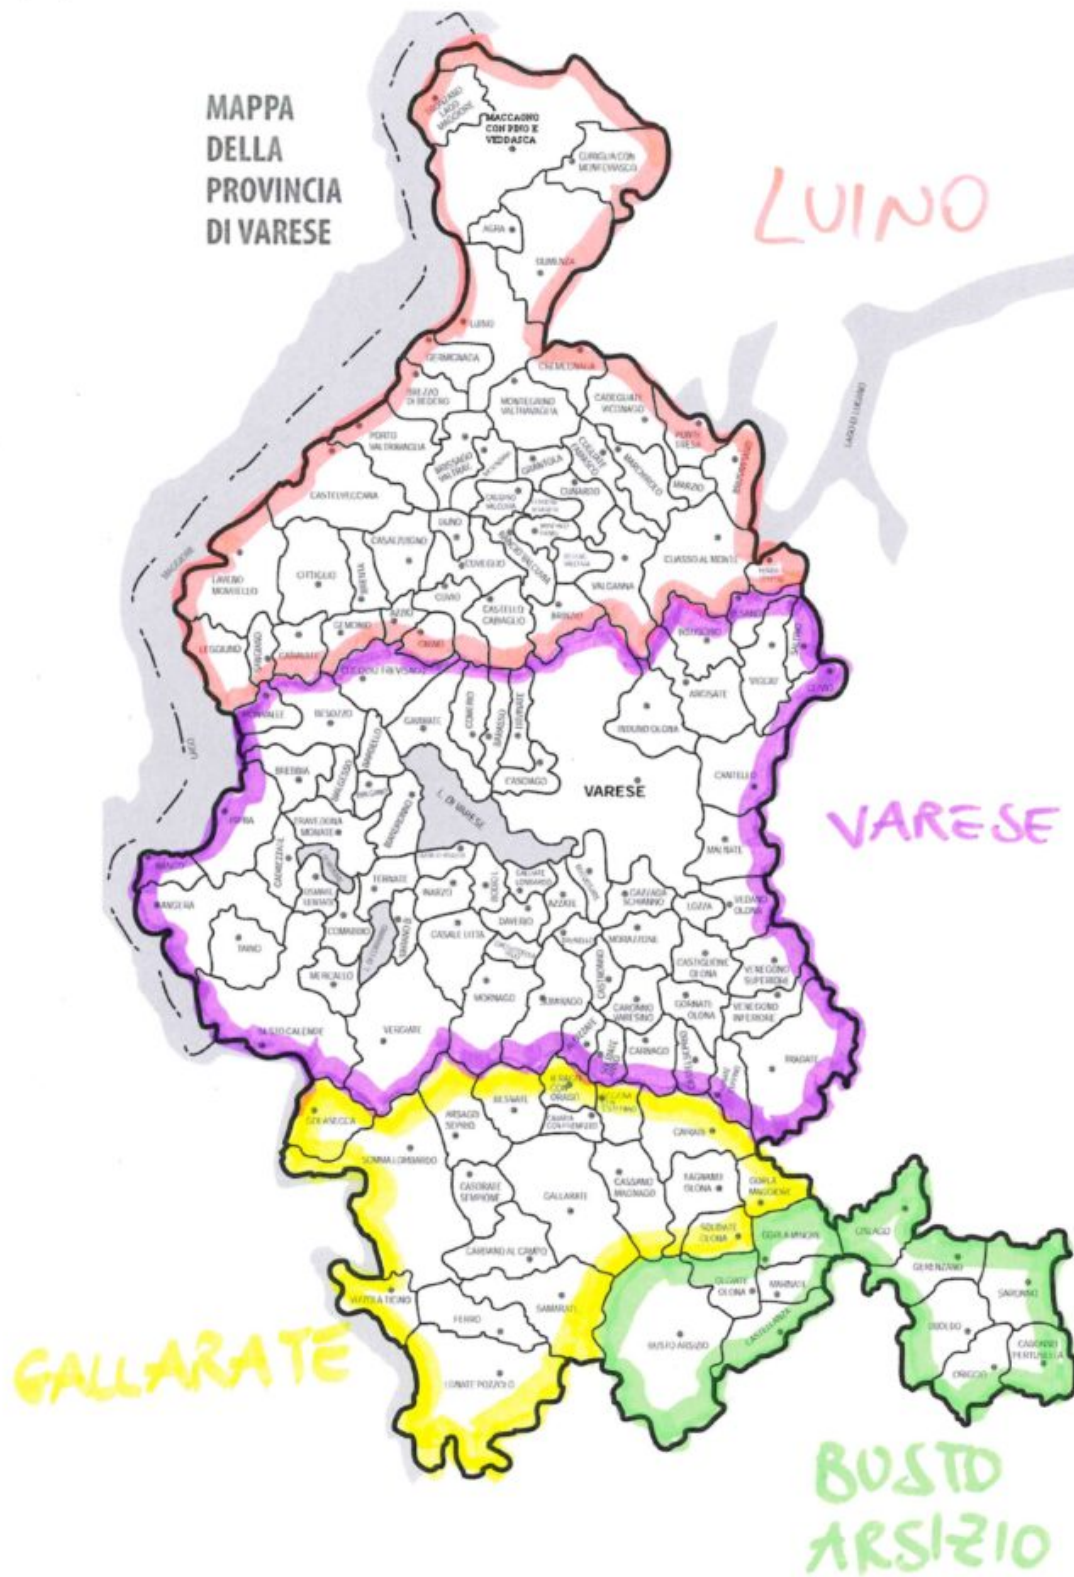

This entry was posted on Monday, September 2nd, 2024 at 7:23 pm and is filed under [Archivio](#). You can follow any responses to this entry through the [Comments (RSS)](#) feed. You can leave a response, or [trackback](#) from your own site.